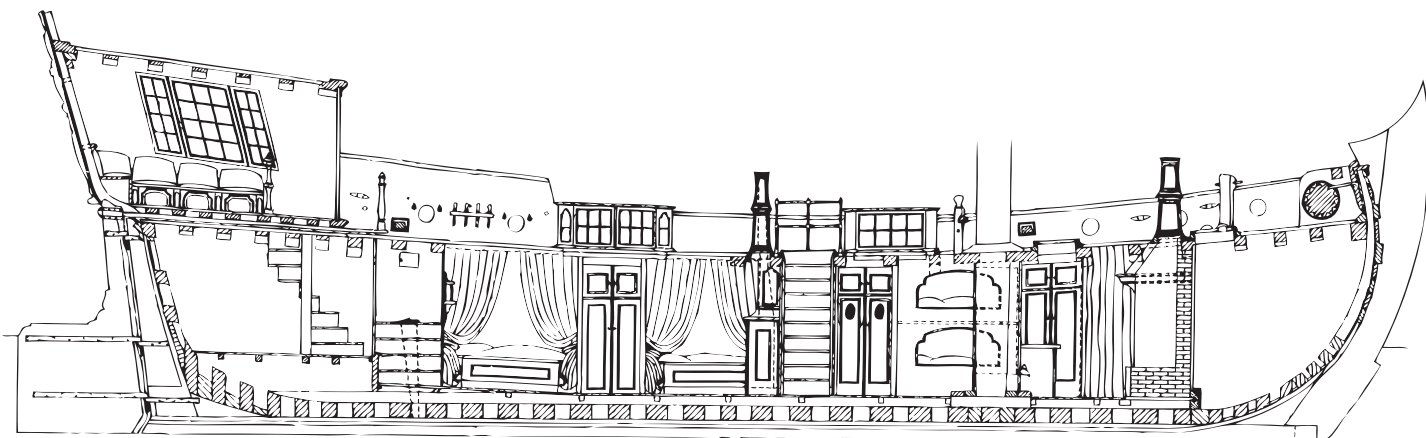

**A** Juffershok  
**B** Secret

**C** Heerenkamer  
**D** Bottelarij

**E** Domestieke kamer  
**F** Schipperskamer

**G** Kombuis  
**H** Voorpiek

## Specificaties

Nautiek		Masthoogte	21.5 m
Scheepstype	Statenjacht	Zeiloppervlak	156 m <sup>2</sup>
Bouwjaar	1997-2003	Gastencapaciteit	
Werf	Sars Houtbouw Utrecht	Dagtochten	27
Lengte	23,5 m	Buffet	27
Breedte	5,5 m	Diner	22
Diepgang	1.35 m	Stilliggend	
Gewicht	86 ton	bij walgebruik	60