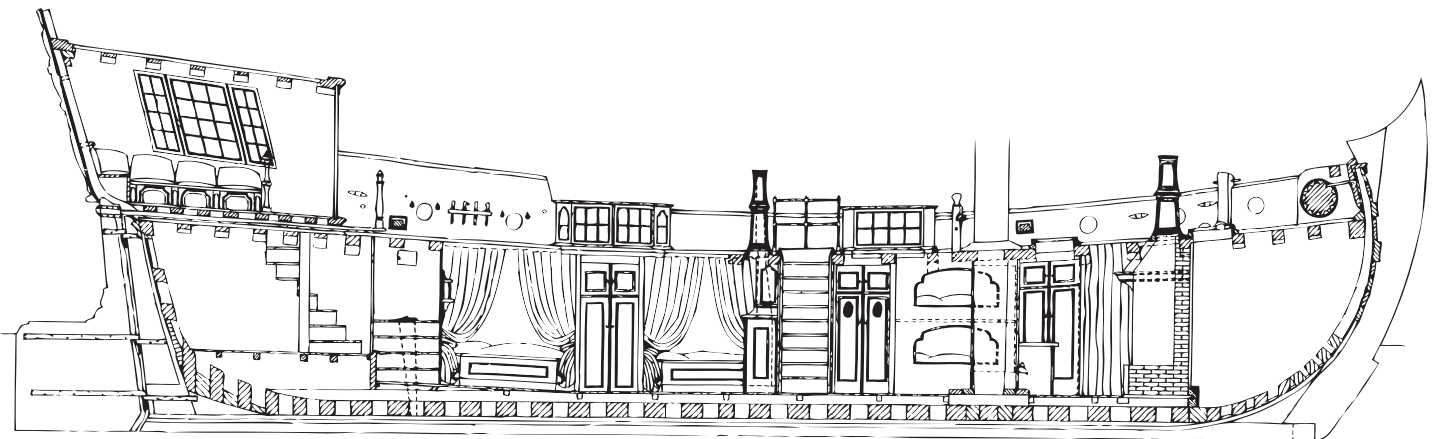

A Juffershok
B Secret

C Heerenkamer
D Bottelarij

E Domestieke kamer
F Schipperskamer

G Kombuis
H Voorpiek

Specificaties

Nautiek		Masthoogte	21.5 m
Scheepstype	Statenjacht	Zeiloppervlak	156 m ²
Bouwjaar	1997-2003	Gastencapaciteit	
Werf	Sars Houtbouw Utrecht	Dagtochten	27
Lengte	23,5 m	Buffet	27
Breedte	5,5 m	Diner	22
Diepgang	1.35 m	Stilliggend	
Gewicht	86 ton	bij walgebruik	60